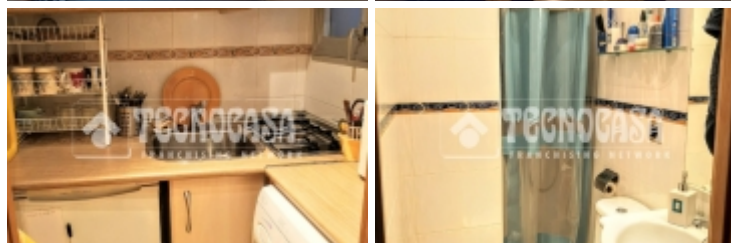

Madrid

Tipología:	Piso
Superficie:	32 m2 aprox.
Dormitorios:	2
Subtipología:	2 dormitorios
Planta:	2

Estado: En Trámite

Piso en segunda planta en la calle Antonio Gomez Galiana distribuido en salón, cocina, baño y dos habitaciones. Muy buen estado.