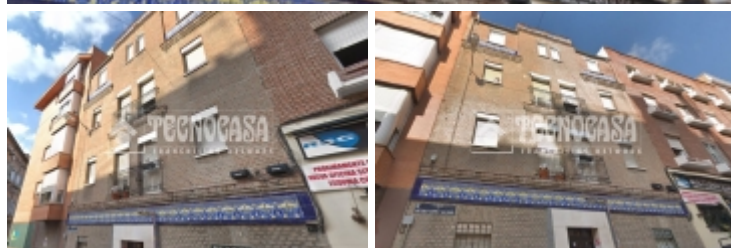

Madrid

Tipología:	Piso
Superficie:	32 m2 aprox.
Dormitorios:	2
Subtipología:	2 dormitorios
Planta:	2

Estado: En Trámite

Piso en segunda planta en la calle Antonio Gomez Galiana distribuido en salón, cocina, baño y dos habitaciones. Muy buen estado.