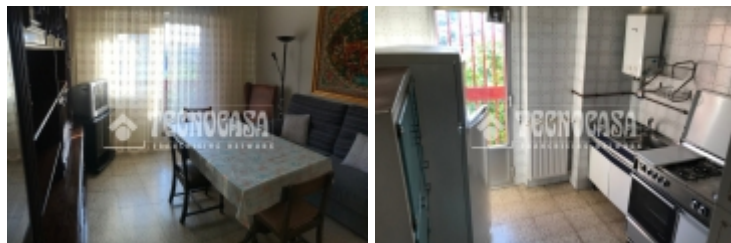

## Salamanca

Plaza Maestro Luna

<b>Tipología:</b>	Piso
<b>Superficie:</b>	78 m2 aprox.
<b>Dormitorios:</b>	3
<b>Subtipología:</b>	3 dormitorios

**Estado:** En Trámite