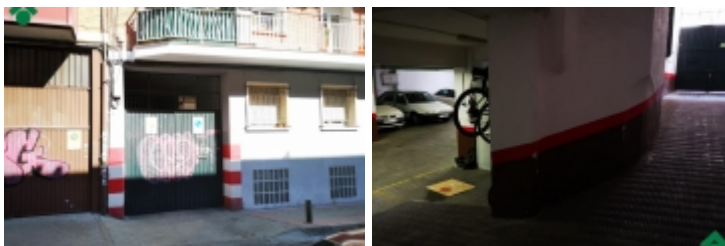

Madrid Vista Alegre

Tipología:

Box/plaza de garaje/trast.

Superficie:

9 m2 aprox.

Subtipología:

Plaza de garaje

Estado: Exento

Agencia inmobiliaria de MADRID - zona CARABANCHEL - VISTALEGRE - OPORTO vende plaza de garaje en la calle Santo Domingo. Situada en planta sótano -1. Ideal para residentes en la zona. Al lado de la calle General Ricardos y de la Calle Oca. Ubicada en zona con variedad de servicios y a escasos metros de Oporto (L5-L6)