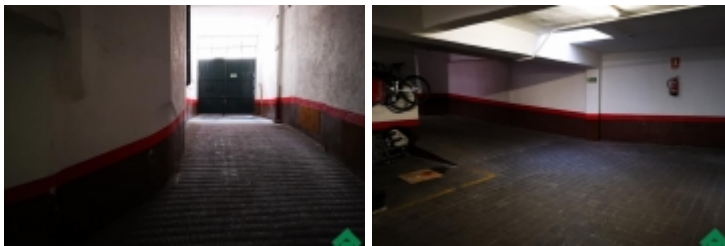

Madrid Vista Alegre

Tipología:

Box/plaza de garaje/trast.

Superficie:

9 m2 aprox.

Subtipología:

Plaza de garaje

Estado: Exento

Agencia inmobiliaria de MADRID - zona CARABANCHEL - VISTALEGRE - OPORTO vende plaza de garaje en la calle Santo Domingo. Situada en planta sótano -1. Ideal para residentes en la zona. Al lado de la calle General Ricardos y de la Calle Oca. Ubicada en zona con variedad de servicios y a escasos metros de Oporto (L5-L6)