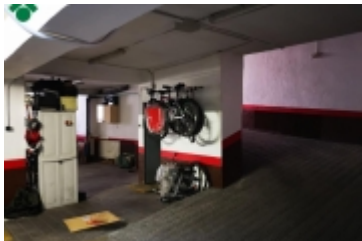

Madrid Vista Alegre

Tipología:

Box/plaza de garaje/trast.

Superficie:

9 m2 aprox.

Subtipología:

Plaza de garaje

Estado: Exento

Agencia inmobiliaria de MADRID - zona CARABANCHEL - VISTALEGRE - OPORTO vende plaza de garaje en la calle Santo Domingo. Situada en planta sótano -1. Ideal para residentes en la zona. Al lado de la calle General Ricardos y de la Calle Oca. Ubicada en zona con variedad de servicios y a escasos metros de Oporto (L5-L6)